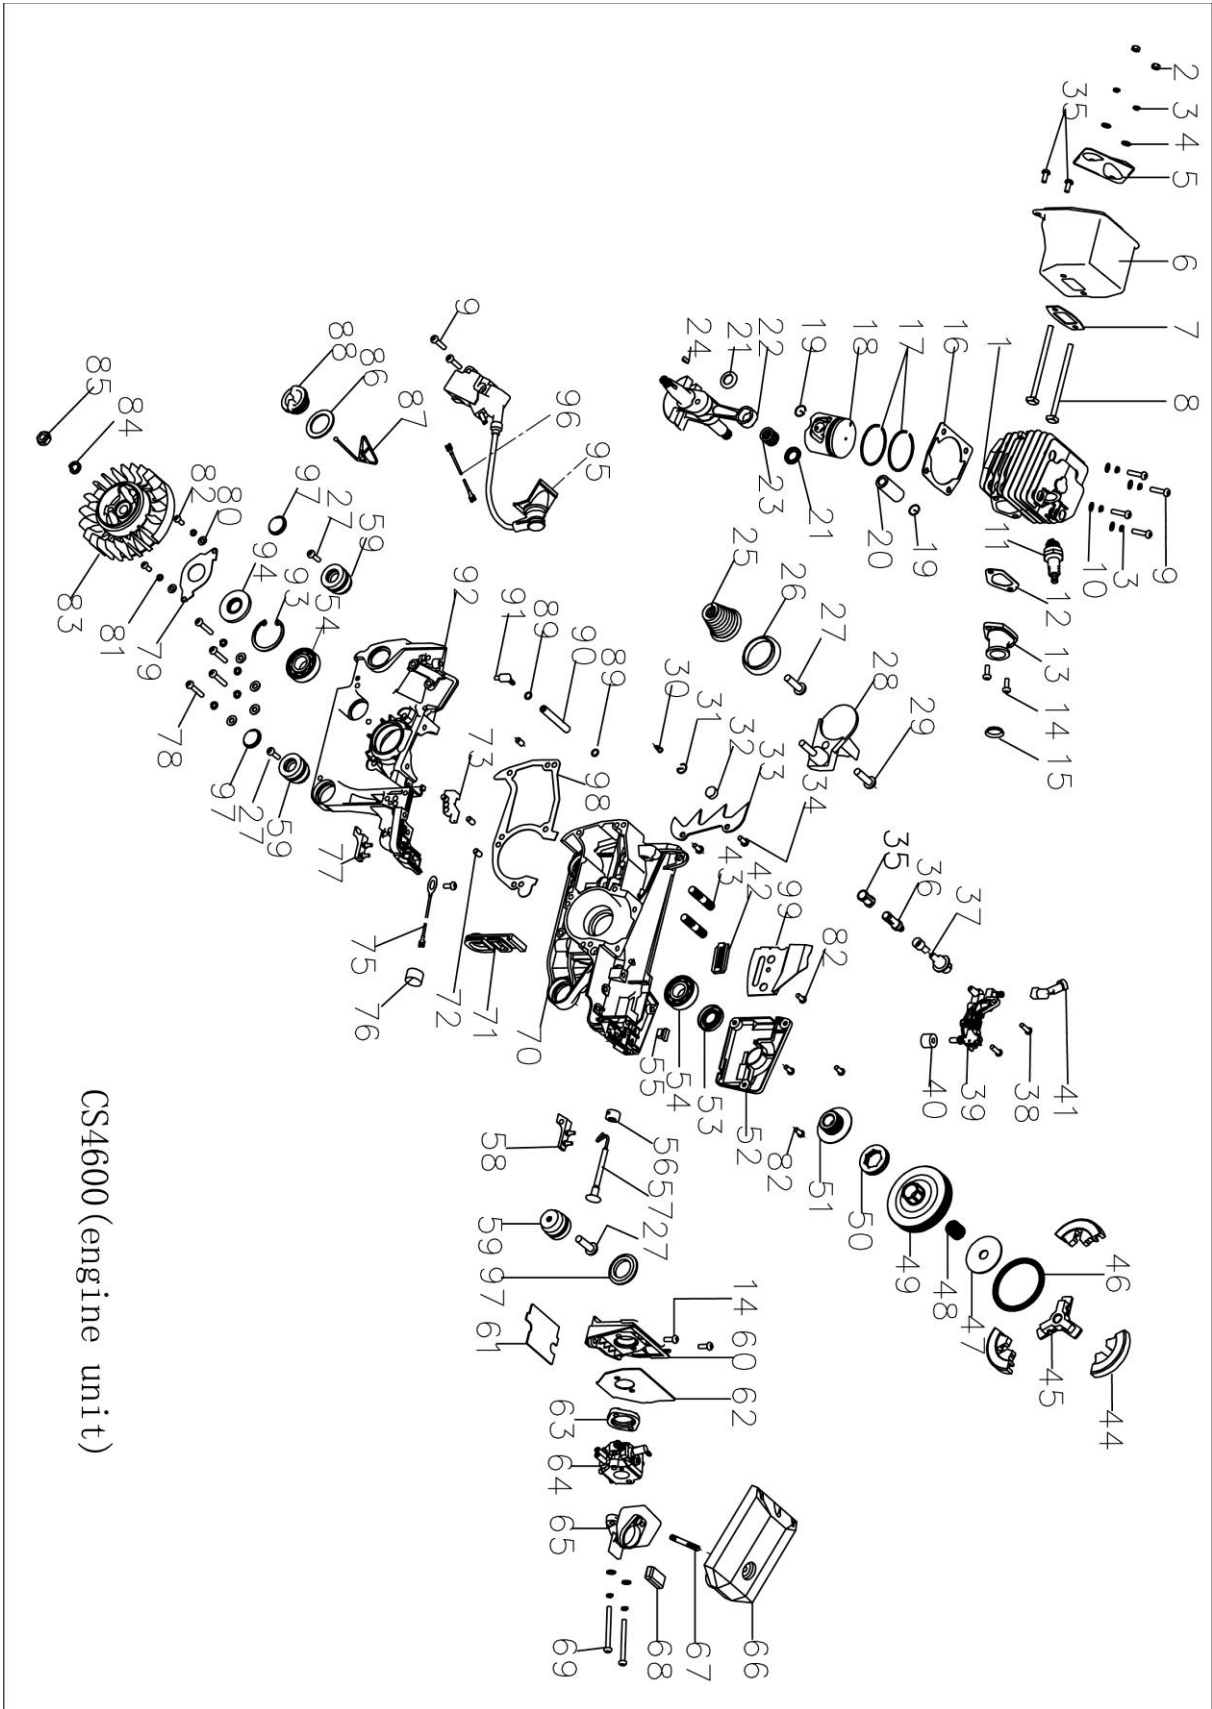

Artnr 530214 Kjedesag bensin CS4600 45cc

CS4600 (engine unit)

Artnr 530214 Kjedesag bensin CS4600 45cc

Pos	Lev art	GK art	Engelsk	Norsk	Svensk	Stk
1	YD45.01.02-1		cylinder body			1
2	GB/T6186		nut M5			2
3	GB/T93		washer 5			15
4	GB/T97.1		washer 5			2
5	YD45.01.09-1	531588	silencer cover plate	Lyddemper plate		1
6	YD45.01.09.0 1-00	531589	silencer body	Lyddemper		1
7	YD45.01.00-2	531590	silencer sealing plate	Pakning lyddemper		1
8	YD45.01.00- 24		muffler connecting screw			2
9	GB/T70.1		screw M5X20			6
10	GB/T848	531591	wahser 5	Skive M8		11
11	YD45.01.11.0 4-00	531502	spark plug NHSP LD L8RTF	Tennplugg L8RTF		1
12	YD45.01.02-2		air intake tube sealing plate			1
13	YD45.01.02.0 1-00		air intake tube			1
14	GB/T818		screw M5X12			4
15	YD45.01.00- 17		hold coil			1
16	YD45.01.00-1		cylinder sealing plate			1
17	YD45.01.03-2		piston ring			2
18	YD45.01.03-1		piston			1
19	YD45.01.03-4		piston pin circlip			2
20	YD45.01.03-3		piston pin			1
21	YD45. 01. 03- 5		needle bearing ring			2
22	YD50.01.03.0 1-00		crankshaft connecting bar components			1
23	YD45.01.03.0 2-00		needle bearing 11X15X12.5			1
24	GB/T1099		semicircular key 3X3.5X10			1
25	YD45.00.00-4		conical spreader spring			1
26	YD45. 00. 00- 3		conical spreader base			1
27	GB/T845		tapping screw ST5X16			4