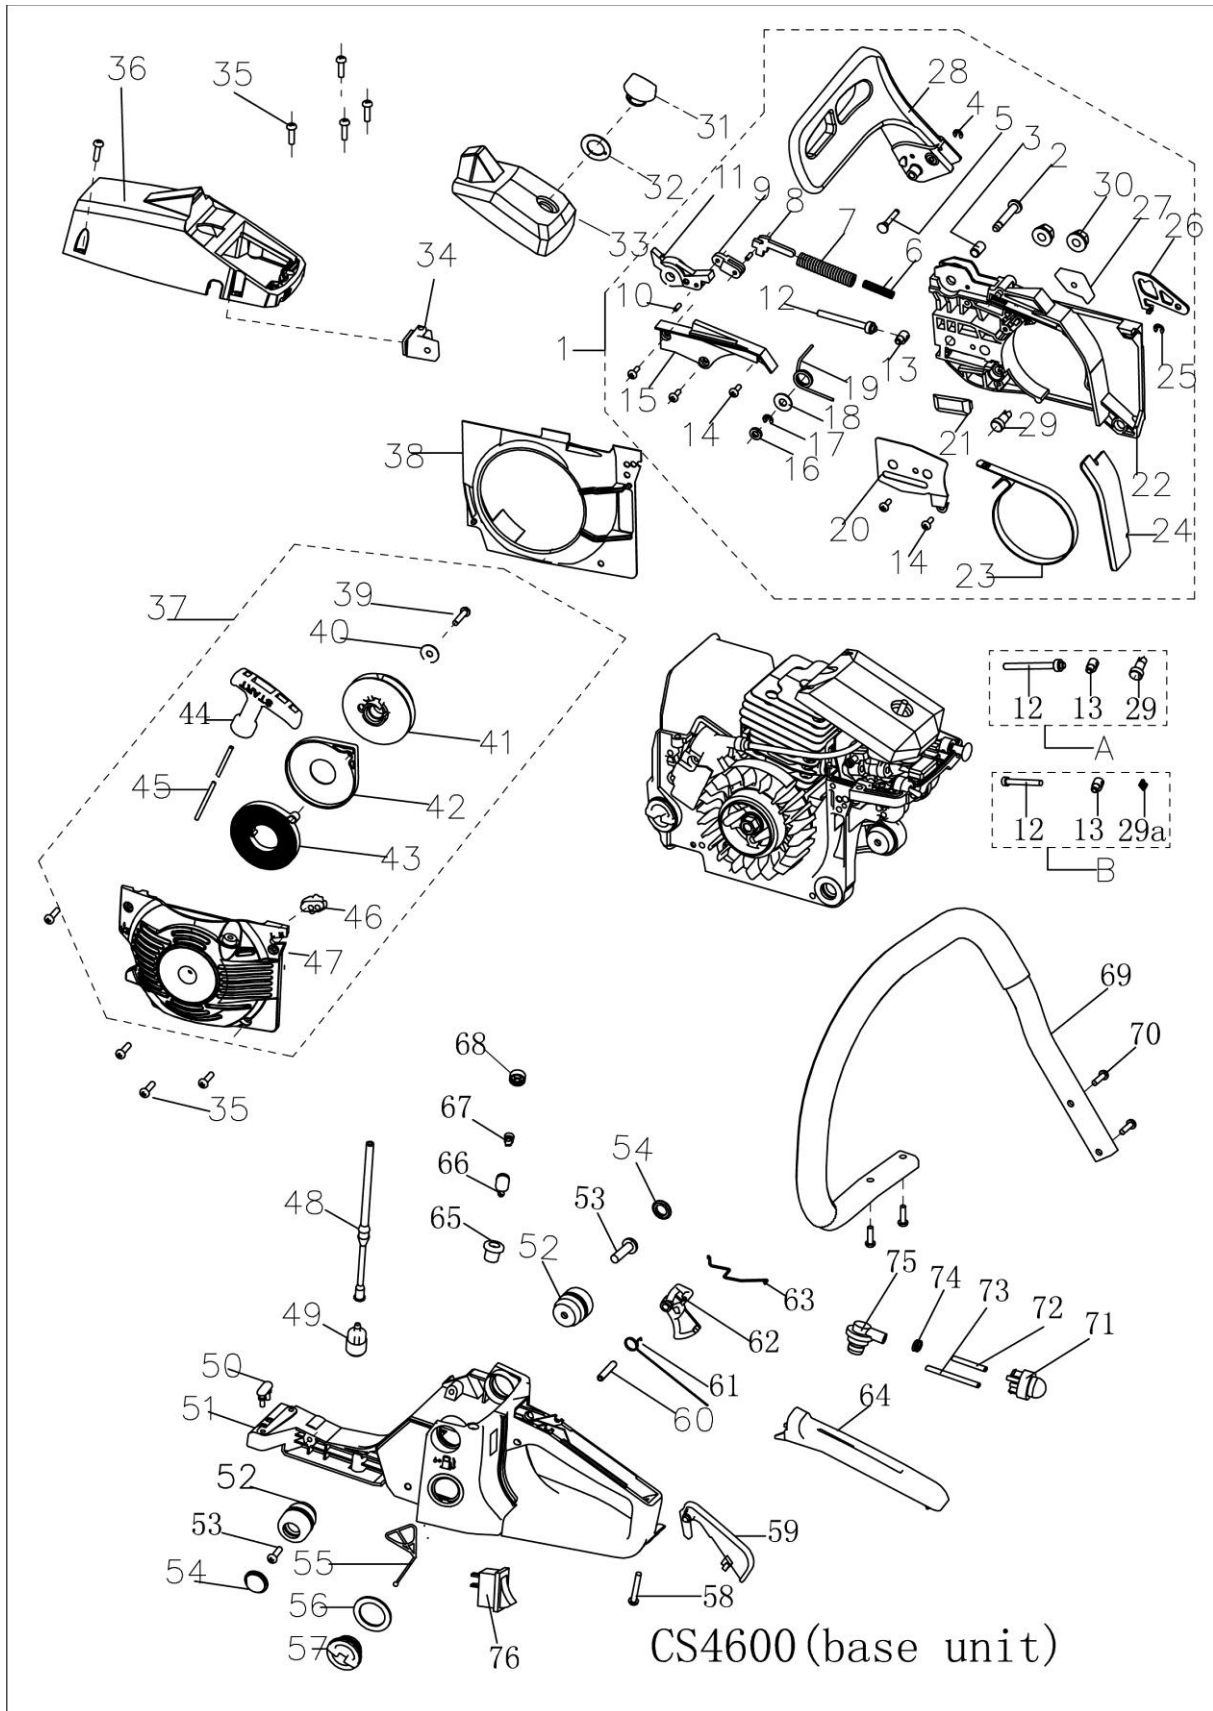

Artnr 530214 Kjedesag bensin CS4600 45cc

Artnr 530214 Kjedesag bensin CS4600 45cc

Pos	Lev art	GK art	Engelsk	Norsk	Svensk	Stk
00	TSB18-58S	530218	Bar 45cm for CS4600	Sverd 45cm for CS4600		
00	SABRE 32S072T	530219	Chain 45cm for CS4600	Sagkjede 45cm for CS4600		
1	YD45. 04. 00-00	531562	right cover assembly	Høyre deksel kompl.		1
2	YD45. 04. 00-16		shield pin			1
3	YD45. 04. 00-15		shield pin gland			1
4	GB/T896		ring 3			1
5	YD45. 04. 00-17		spacer pin			1
6	YD45 .04. 00-10		secondary brake spring			1
7	YD45. 04. 00-9		brake spring			1
8	YD45. 04 .00-14		brake control rod			1
9	YD45. 04. 00-3		secondary pull-rod			1
10	GB/T119.2		pin 3x9			1
11	YD45. 04. 00-4		main level			1
12	YD45. 04. 00-18	531563	tightener screw	Stramme skrue		1
13	YD45. 04. 00-19	531564	tension block	Stramme feste		1
14	GB/T845		tapping screw ST4x8			5
15	YD45. 04. 00-1		brake spring cover plate			1
16	YD45. 04. 00-5		shock rubber washer			1
17	GB/T896		shield ring 5			1
18	GB/T96		washer 6			1
19	YD45. 04. 00-8		brake torsion rod spring			1
20	YD45. 04. 00-11		tensioner cover plate			1
21	YD45. 01. 00-16		chain guide dog			1
22	YD45. 04. 01-00		right cover			1
23	YD45. 04. 00-12		brake strap			1
24	YD45. 04. 00-7		dust shield			1
25	GB/T896		shield ring 4			1
26	YD45. 04. 00-13		spacing shield			1
27	YD45. 04 00-6		shock rubber cushioning			1
28	YD46. 04. 00-2	531565	front damper	Kjedebrems hendel		1
29	YD45.04..00-21		tension gear			1
29a	YD45.04..00-20		bounds block			1
30	GB/T6177.1		nut M8			2
31	YD45. 05. 01-00	531566	air filter lock nut	Låsmutter til luftfilter		1